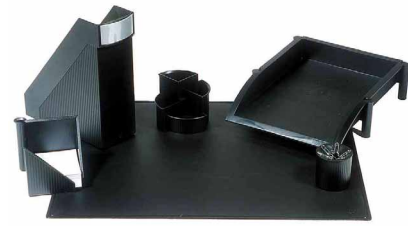

helit

Schreibtisch-Serie "Linear"

- (1) **Multiköcher:** mit 4 Kammern für Schreibgeräte und andere Utensilien • Durchmesser: 140 mm • Höhe: 100 mm • **drehbar:** Fußteil drehbar • Durchmesser: 150 mm • Höhe: 112 mm
- (2) **Zettelkasten:** für Notizzettel im Format (B)100 x (T)100 mm • gefüllt mit 250 Blatt • mit Stifthalter • Maße: (B)127 x (T)127 x (H)108 mm
- (3) **Klammerspender:** Durchmesser: 72 mm • Höhe: 72 mm
- (4) **Klebefilmabroller:** schwere Ausführung für sicheren Stand
- (5) **Visitenkartenbox:** mit Rolloverschluss • mit 8-teiliger alphabetischer Unterteilung • für ca. 300 Visitenkarten • mit Gummifüßen • Farbe: Korpus farbig, Rolloverschluss schwarz • Maße: (B)136 x (T)240 x (H)67 mm
- (6) **Briefablage:** für Formate DIN A4 bis DIN C4 • mit 4 integrierten Stapелеlementen • (B)274 x (T)355 x (H)62 mm
- (7) **Stehsammler A4:** extra breit • für Format DIN A4 und größer • mit Griff, Etikett und Schriftfeldabdeckung • mit Führung für Trennwände • Außenmaße: (B)102 x (T)271 x (H)290 mm
- (8) **Schreibunterlage:** Maße: 400 x 530 mm • aus PVC • Rückseite aus Schaumfolie (flammkaschiert)

helit

Schreibtisch-Set "Linear", 6-teilig

- bestehend aus:
- **Schreibunterlage:** Maße: 400 x 530 mm • aus PVC • Rückseite aus Schaumfolie (flammkaschiert)
 - **Briefablage:** für Formate DIN A4 bis DIN C4 • mit 4 integrierten Stapелеlementen • (B)274 x (T)355 x (H)62 mm
 - **Stehsammler A4:** extra breit • für Format DIN A4 und größer • mit Griff, Etikett und Schriftfeldabdeckung • mit Führung für Trennwände • Außenmaße: (B)102 x (T)271 x (H)290 mm
 - **Multiköcher:** mit 4 Kammern für Schreibgeräte und andere Utensilien • Durchmesser: 140 mm • Höhe: 100 mm
 - **Zettelkasten:** für Notizzettel im Format (B)100 x (T)100 mm • gefüllt mit 250 Blatt • mit Stifthalter • Maße: (B)127 x (T)127 x (H)108 mm
 - **Klammerspender:** Durchmesser: 72 mm • Höhe: 72 mm