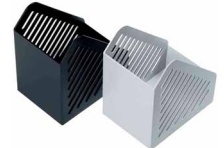

Stehsammler, DIN A5

Produkt	Farbe	Hersteller- Nummer	Bestell- Nummer
Stehsammler, DIN A4	blau	H6361234	5163613
	grün	H6361252	5163614
	lichtgrau	H6361282	5163615
	rot	H6361225	5163612
	schwarz	H6361295	5163616
Stehsammler, DIN A5	schwarz	H6361095	5363613

helit Schubladenbox Post Box

• 5 offene, leichtgängige Schubladen mit Auszugssperre • stapelbar, mit Beschriftungsmaterial • Maße: (B)290 x (T)350 x (H)240 mm

Erklärung: Farbe = Gehäusefarbe / Einsatzfarbe