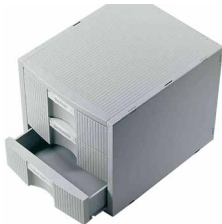

(1) Box mit 3 Schubladen