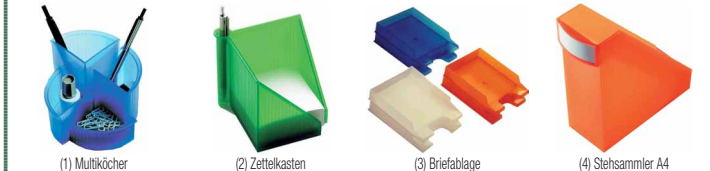

Produkt	Farbe	Hersteller-Nummer	Bestell-Nummer
(1) Multiköcher	transluzent blau	H6900630	5639062
	transluzent orange	H6900640	5690061
	transluzent rot	H6900620	5690060
	transluzent grün	H69040-50	5690402
(2) Zettelkasten	transluzent orange	H6904040	5690401
	transluzent rot	H6904020	5690400
	transluzent blau	H6900030	5690004
(3) Briefablage	transluzent orange	H6900040	5690005
	transluzent weiß	H6900010	5690007
	transluzent blau	H6901530	5163626
(4) Stehsammler A4	transluzent orange	H6901540	5163627
	transluzent weiß	H6901510	5163625

Schreibtisch-Serie "Design Classic"

- (1) **Multiköcher:** 8-eckig • mit Schaumstoffeinlage, Durchmesser: 60 mm • Höhe: 110 mm • aus Melamin • Designauszeichnung IF Hannover, IHK Hagen
- (2) **Büroschale:** mit 6 Unterteilungen • Maße: (B)250 x (T)115 x (H)20 mm
- (3) **Klammerspender:** mit Magnet • Maße: (B)70 x (T)70 x (H)70 mm
- (4) **Kugelschreiber-Ständer:** mit Kugelschreiber • mit blauer X21 Mine • Strichstärke: M • verchromte Kette
- (5) **Roll-Löscher:** aus Kunststoff • mit Löschrulle • Maße: (B)84 x (T)70 x (H)62 mm
- (6) **Stapelascher:** stapelbar • höchste Qualität • Durchmesser: 130 mm