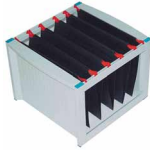

Hängeregistratur Gestell, lichtgrau / blau