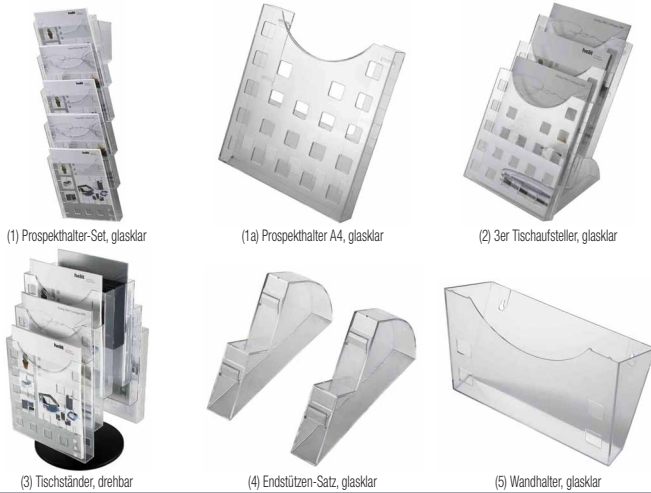

Produkt	Farbe	Hersteller-Nummer	Bestell-Nummer
(1) Prospekthalter-Set	glasklar	H6103102	5162207
	grau-transparent	H6103108	5162600
(1a) Prospekthalter A4	glasklar	H6102502	5162202
	grau-transparent	H6102508	5161025
(1a) Prospekthalter A5	glasklar	H6102602	5162203
	grau-transparent	H6102608	5161026
(2) 3er Tischaufsteller A4	glasklar	H6102702	5162204
	grau-transparent	H6102708	5161027
(3) Tischständer, drehbar	glasklar	H6255702	5162212
	grau-transparent	H6255708	5162557
(4) Endstützen-Satz	glasklar	H6102902	5162205
	grau-transparent	H6102908	5161008
(5) Wandhalter	glasklar	H6103002	5162206
	grau-transparent	H6103008	5161030

helit

Prospekt-Bodenständer, drehbar

- aus Kunststoff / Polyethylen • mit 15 bzw. 30 Prospekthaltern A4 in drei Reihen rundum angebracht
- massive Achse mit Einhängesatz und zwei Distanzhaltern • kippstabile Fußteile mit Laufrollen • Farbe: Fuß schwarz • Maße: (B)440 x (T)440 x (H)1720 mm