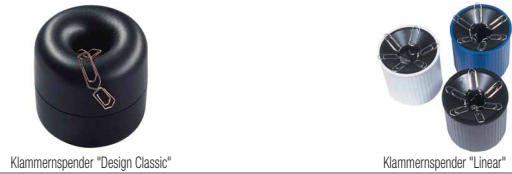

helit

Kugelschreiber-Ständer

- Kugelschreiber mit schwarz verchromter Kette • schwarz-schreibende, nachfüllbare Standardmine • Strichstärke: M • rutschfeste Gummifüße • Farbe: Sockel und Kugelschreiber: schwarz, Abdeckplatte: farbig

Kugelschreiber-Ständer "Design Classic"

- Kugelschreiber mit verchromter Kette • mit blauer X21 Mine • Strichstärke: M

Produkt	Farbe	Hersteller-Nummer	Bestell-Nummer
Kugelschreiber-Ständer	schwarz / blau	H6359093	5163591
	schwarz / lichtgrau	H6359098	5163592
	schwarz / rot	H6359092	5163590
Kugelschreiber-Ständer "Design Classic"	schwarz / schwarz	H6359095	5163593
	schwarz	H8359595	5163596

helit

Klammerspender "Design Classic"

- mit Magnet • Durchmesser: 70 mm • Höhe: 70 mm

Klammerspender "Linear"

- Durchmesser: 72 mm • Höhe: 72 mm

Produkt	Farbe	Hersteller-Nummer	Bestell-Nummer
Klammerspender "Design Classic"	lichtgrau	H6257982	5162580
	rot	H6257925	5162579
Klammerspender "Linear"	schwarz	H6257995	5162581
	blau	H6390834	5639080
	lichtgrau	H6390882	5639081
	schwarz	H6390895	5639082