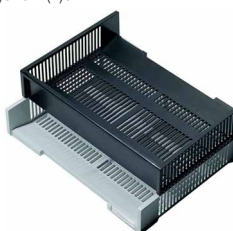

helit

Briefablagen, quer

(1) DIN A4 bis DIN C4, quer

• übereinander, versetzt oder um 180° gedreht stapelbar • mit Griffzone • Maße: (B)365 x (T)260 x (H)70 mm

(2) DIN A3, quer

• für EDV-Papiere bis 428 mm • stabile Ausführung, versetzt übereinander stapelbar • mit Beschriftungsmaterial • Maße: (B)455 x (T)325 x (H)94 mm